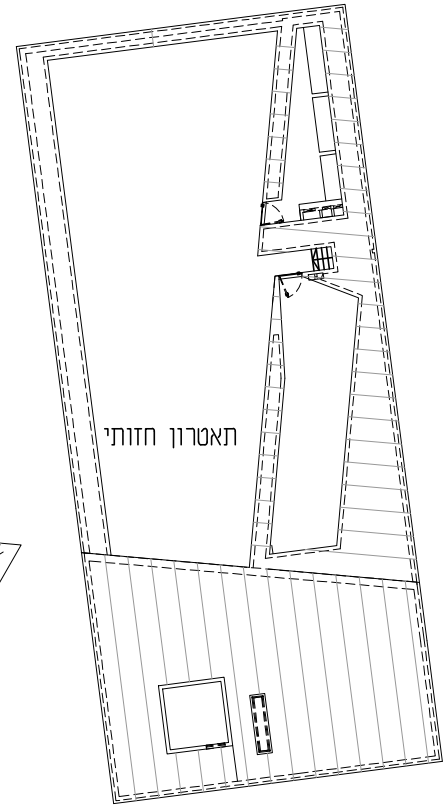

## קומה שישית

שטח בקומה:

מקרא:

641 מ"ר

סם שפיגל

41 מ"ר

ניסן נתיב

שטח גג (לא נכלל בשטחי הבניה) 200 מ"ר