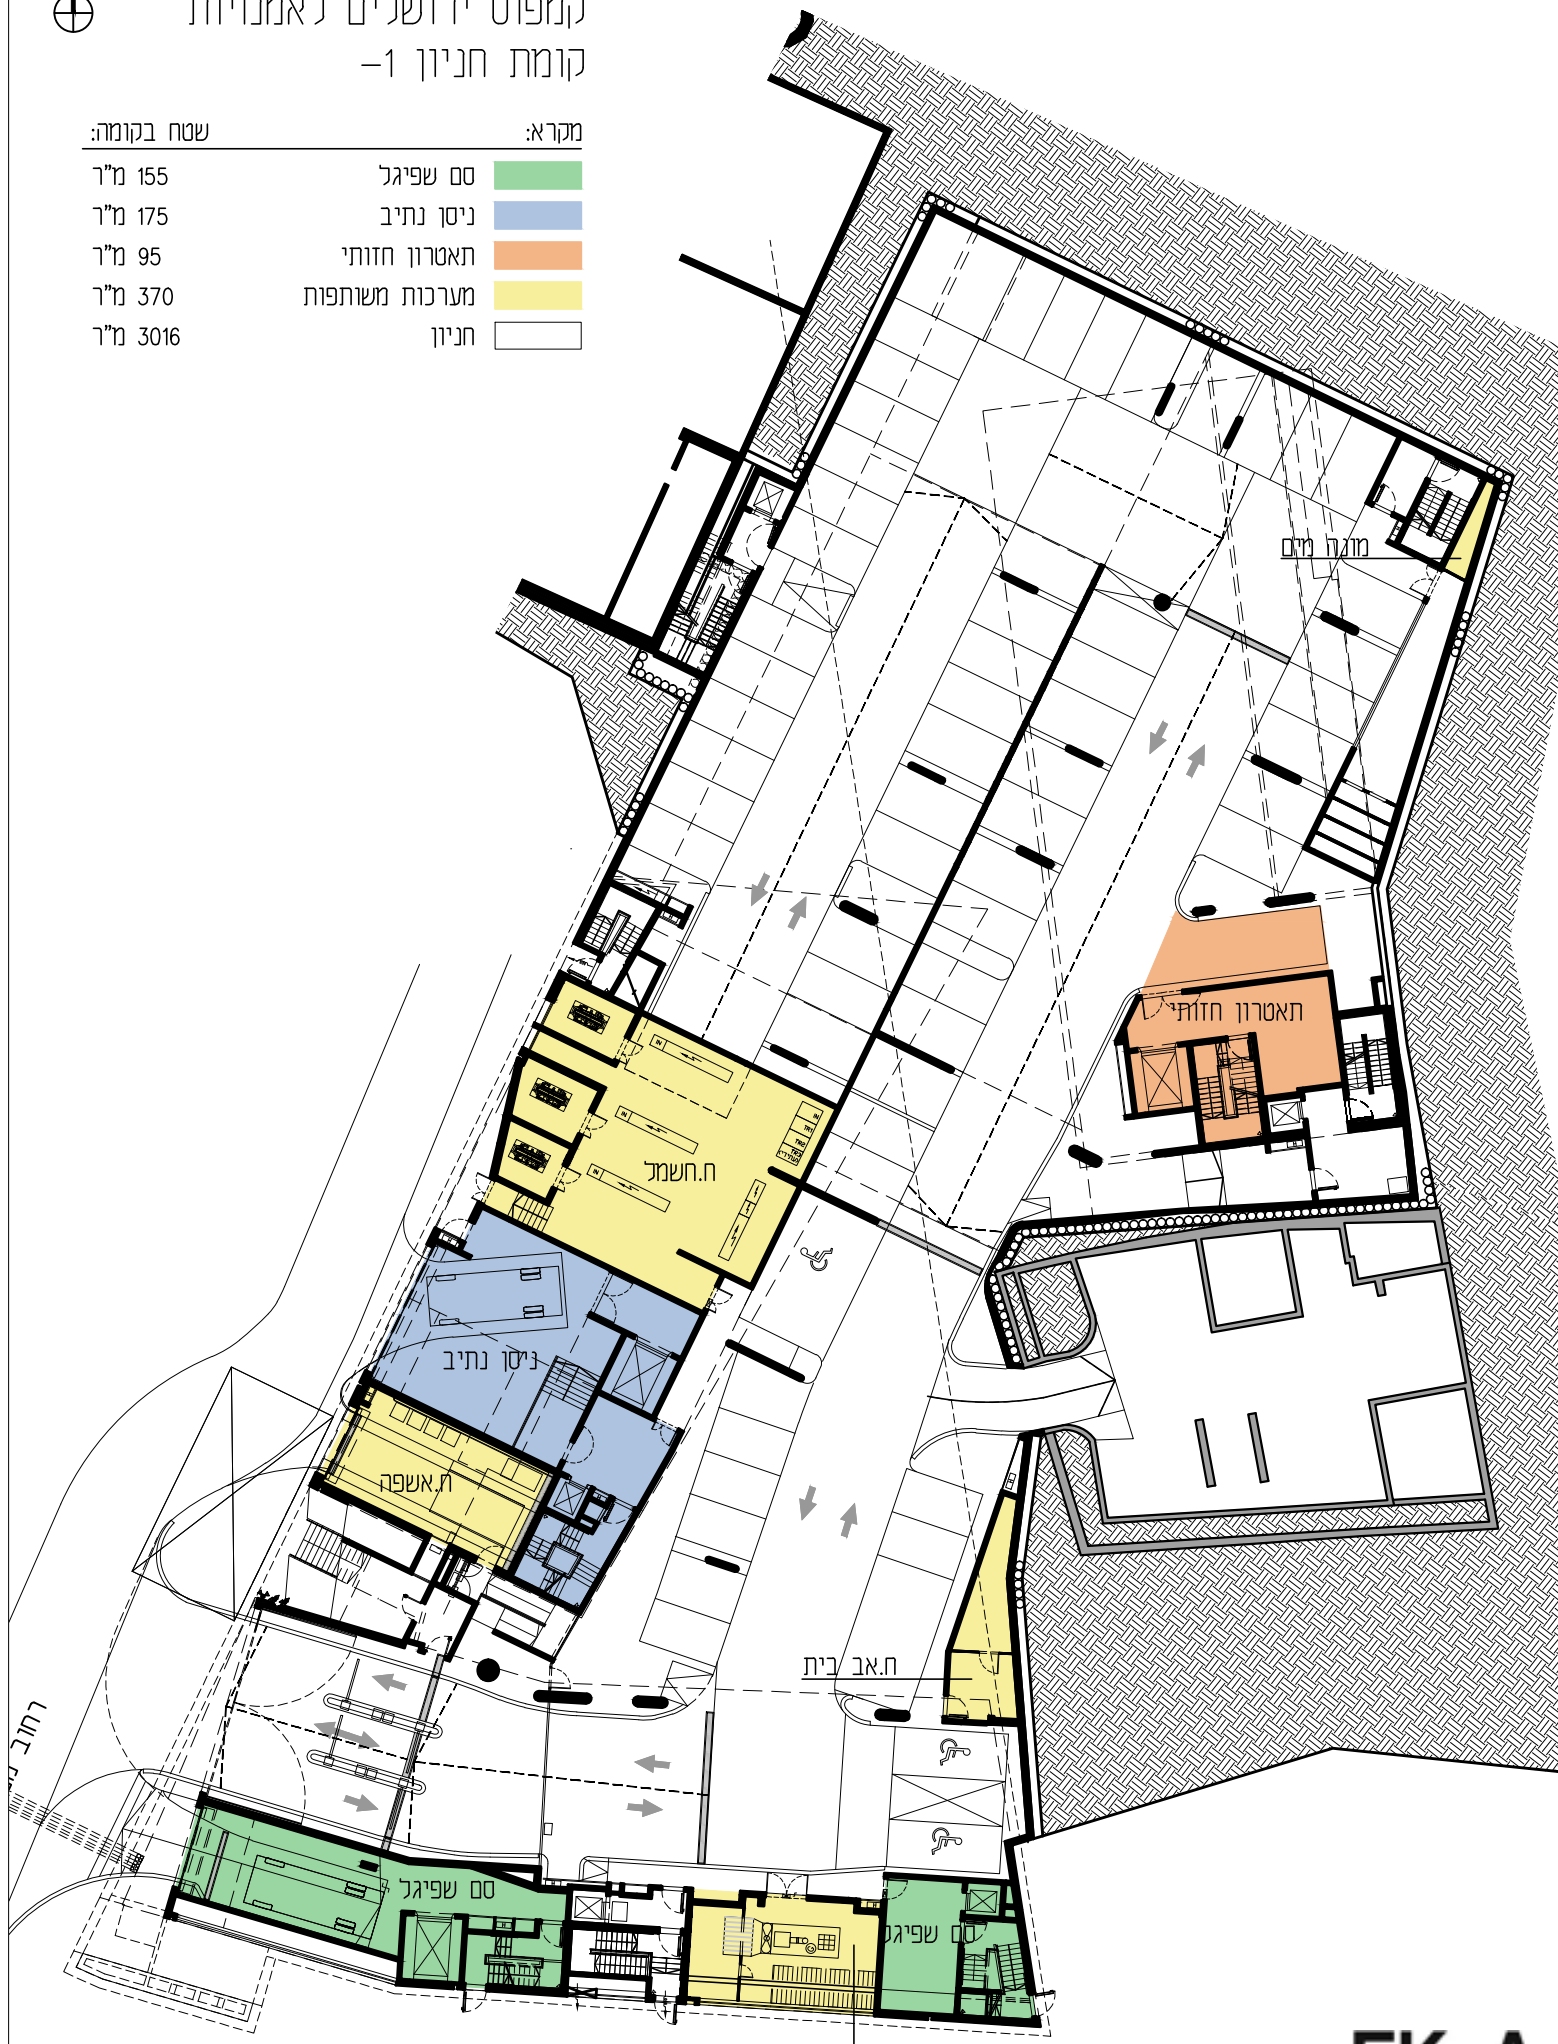

# קמפוס ירושלים לאמנויות קומה שביעית

שטח בקומה:

מקרא:

22 מ"ר

סם שפיגל

שטח גג (לא נכלל בשטחי הבניה) 440 מ"ר

תאטרון חזותי

ניסן נתיב

# קמפוס ירושלים לאמנויות קומת חניון 1-

שטח בקומה:

- 155 מ"ר
- 175 מ"ר
- 95 מ"ר
- 370 מ"ר
- 3016 מ"ר

מקרא:

- סם שפיגל
- ניסן נתיב
- תאטרון חזותי
- מערכות משותפות
- חניון

ח.אב בית