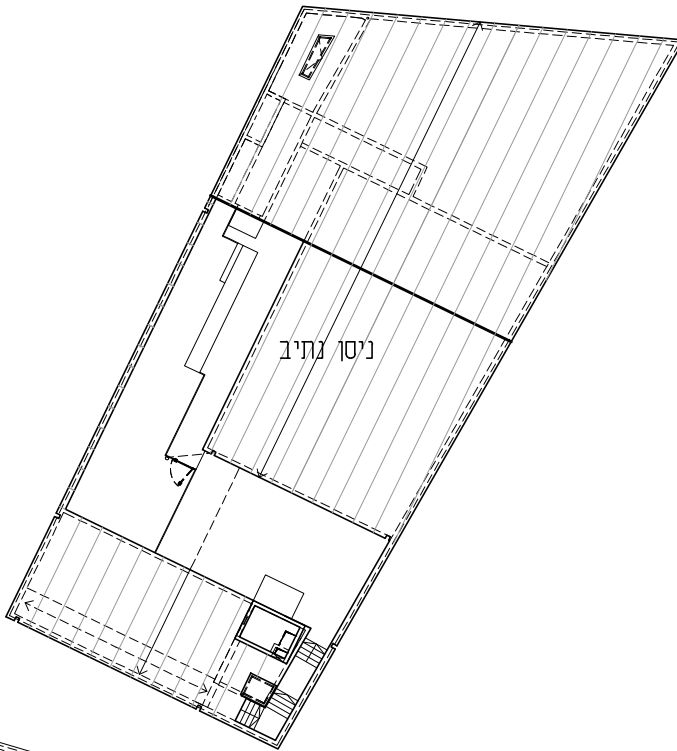

# קמפוס ירושלים לאמנויות קומה שביעית

שטח בקומה:

מקרא:

22 מ"ר

סם שפיגל

שטח גג (לא נכלל בשטחי הבניה) 440 מ"ר

תאטרון חזותי

ניסן נתיב