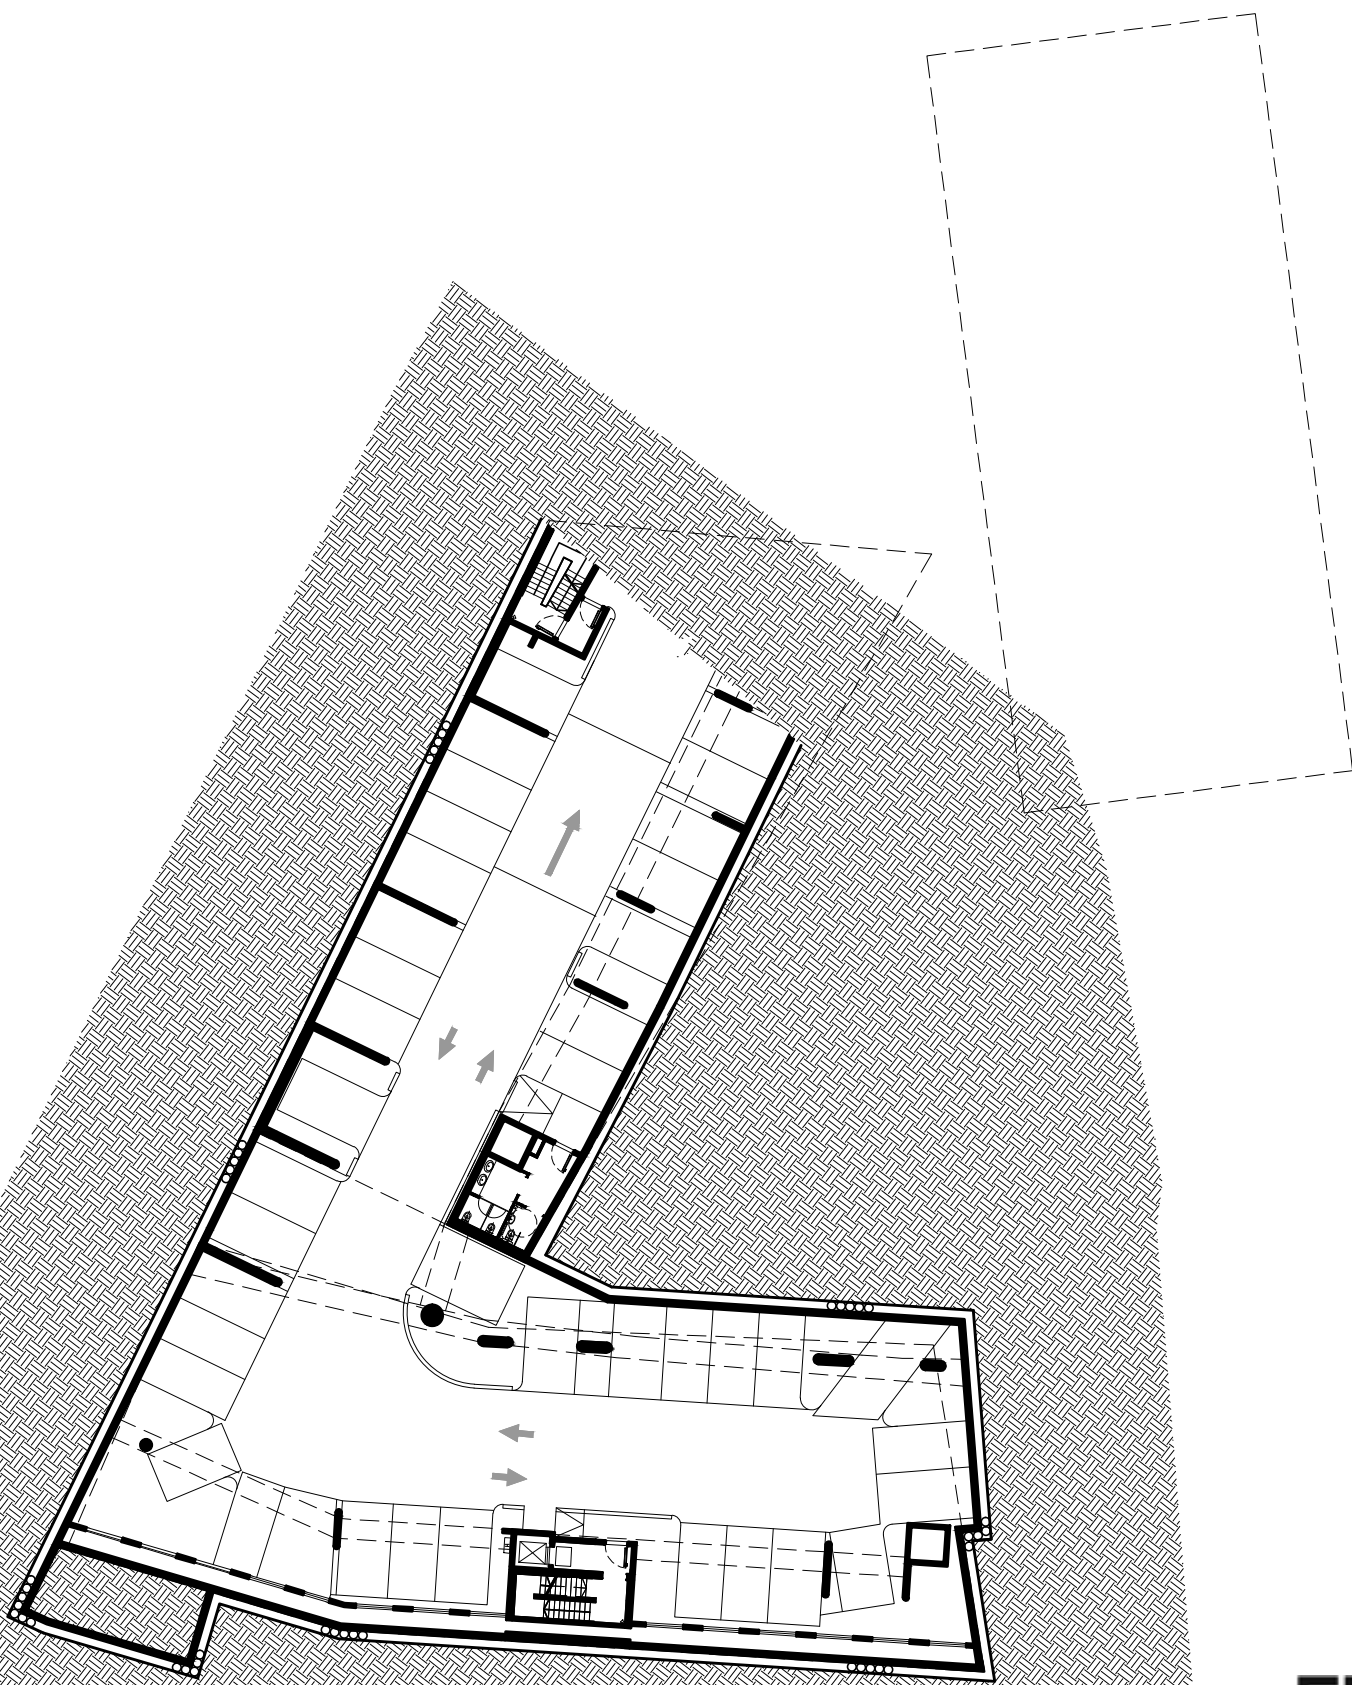

# קמפוס ירושלים לאמנויות קומת חניון -5

שטח בקומה:

0 מ"ר

1423 מ"ר

מקרא:

מערכות משותפות

חניון

**EK A**