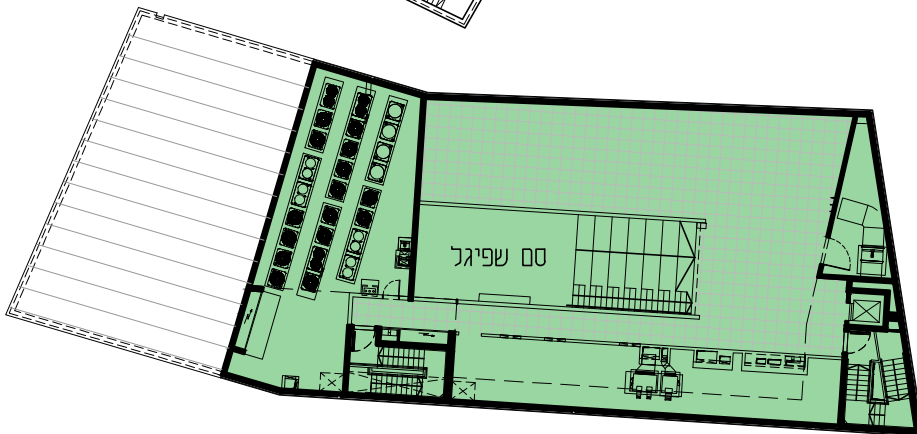

# קמפוס ירושלים לאמנויות קומה שביעית

שטח בקומה:

מקרא:

22 מ"ר

סם שפיגל

שטח גג (לא נכלל בשטחי הבניה) 440 מ"ר

תאטרון חזותי

ניסן נתיב

# קמפוס ירושלים לאמנויות קומת חניון 1-

שטח בקומה:

- 155 מ"ר
- 175 מ"ר
- 95 מ"ר
- 370 מ"ר
- 3016 מ"ר

מקרא:

- סם שפיגל
- ניסן נתיב
- תאטרון חזותי
- מערכות משותפות
- חניון

ח.אב בית