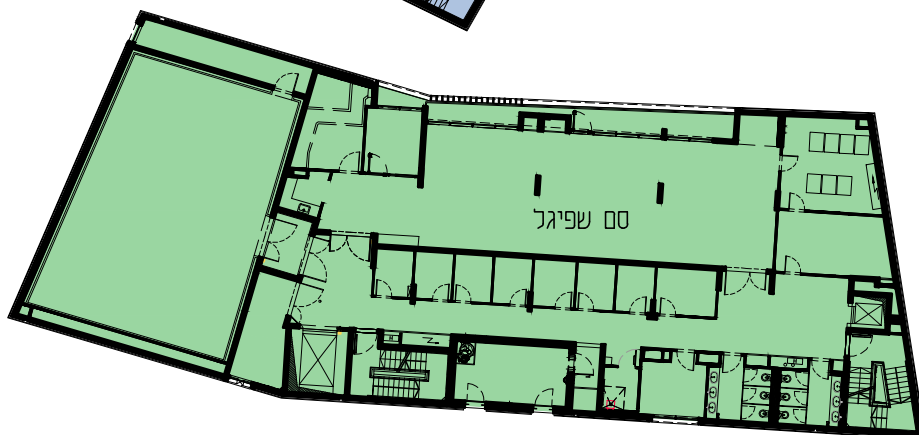

קמפוס ירושלים לאמנויות קומה שלישית

שטח בקומה:

מקרא:

722 מ"ר

סם שפיגל

481 מ"ר

ניסן נתיב

294 מ"ר

תאטרון חזותי

376 מ"ר (לא נכלל בשטחי הבניה) שטח גג