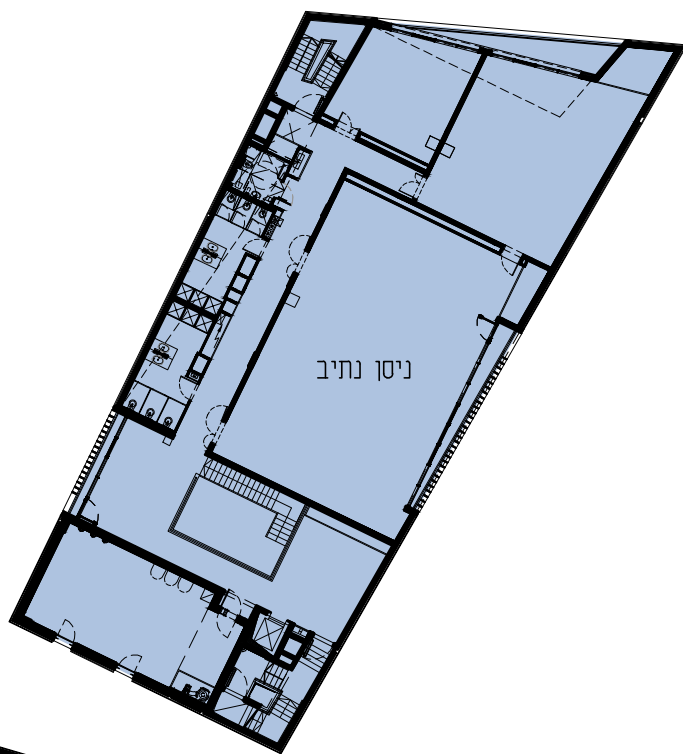

# קמפוס ירושלים לאמנויות קומה רביעית

שטח בקומה:

564 מ"ר

652 מ"ר

מקרא:

סם שפיגל

ניסן נתיב

# קמפוס ירושלים לאמנויות קומה חמישית

שטח בקומה:

682 מ"ר

628 מ"ר

מקרא:

סם שפיגל

ניסן נתיב

**EK A**