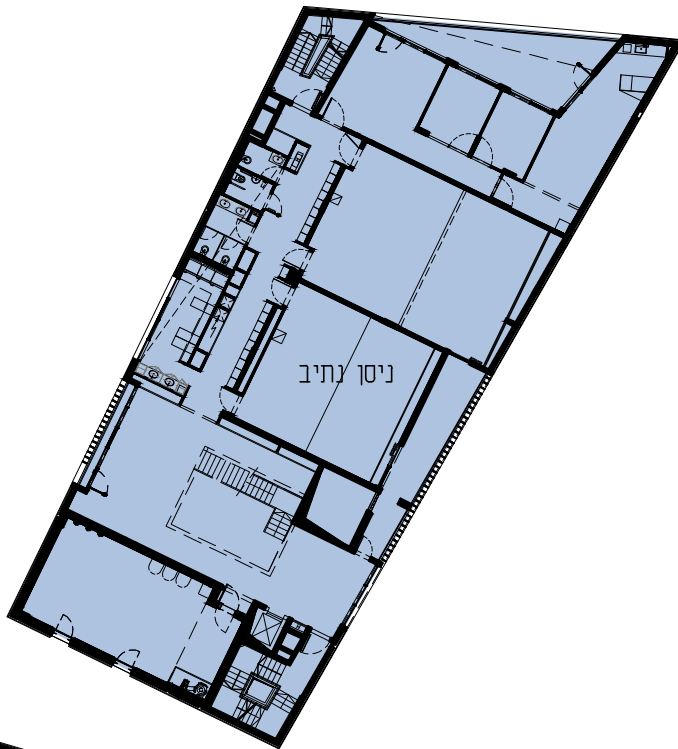

# קמפוס ירושלים לאמנויות קומה שלישית

שטח בקומה:

מקרא:

722 מ"ר

סם שפיגל

481 מ"ר

ניסן נתיב

294 מ"ר

תאטרון חזותי

376 מ"ר (לא נכלל בשטחי הבניה) שטח גג

# קמפוס ירושלים לאמנויות קומה רביעית

שטח בקומה:

564 מ"ר

652 מ"ר

מקרא:

סם שפיגל

ניסן נתיב

# קמפוס ירושלים לאמנויות קומה חמישית

שטח בקומה:

682 מ"ר

628 מ"ר

מקרא:

סם שפיגל

ניסן נתיב

**EK A**