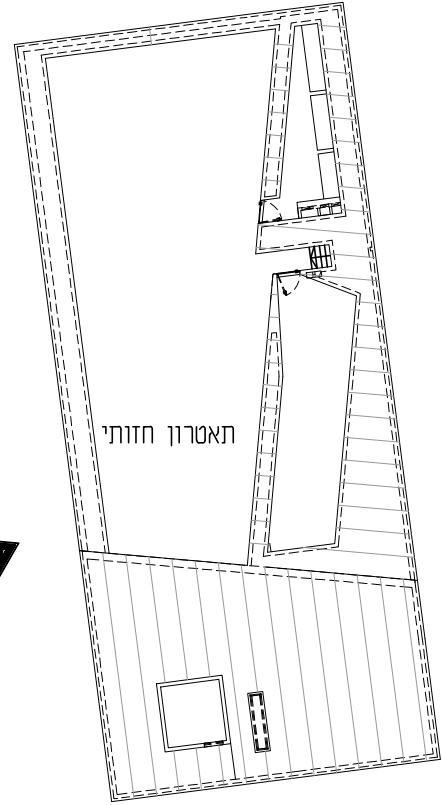

# קמפוס ירושלים לאמנויות קומה רביעית

שטח בקומה:

564 מ"ר

652 מ"ר

מקרא:

סם שפיגל

ניסן נתיב

# קמפוס ירושלים לאמנויות קומה חמישית

שטח בקומה:

682 מ"ר

628 מ"ר

מקרא:

סם שפיגל

ניסן נתיב

**EK A**