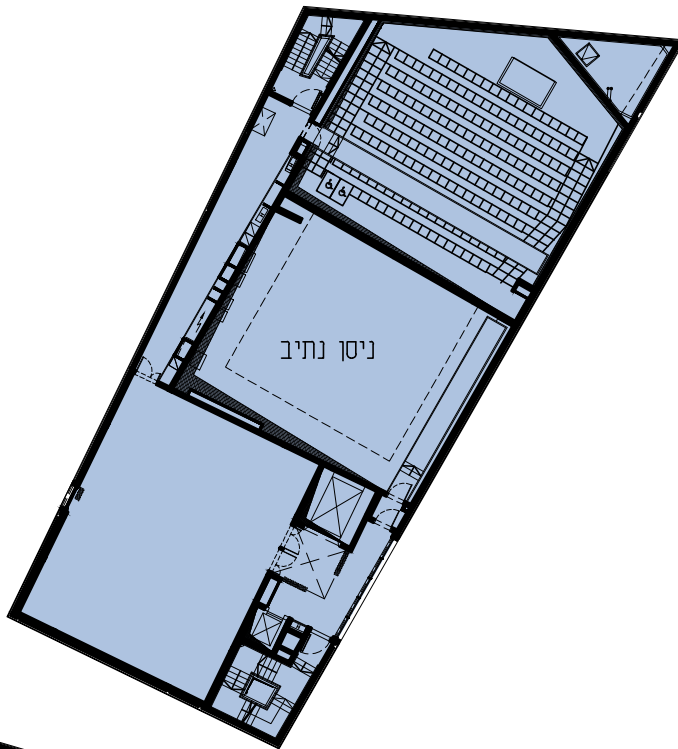

## קומה שניה

שטח בקומה:

459 מ"ר

321 מ"ר

670 מ"ר

מקרא:

סם שפיגל

ניסן נתיב

# קמפוס ירושלים לאמנויות קומה שלישית

שטח בקומה:

מקרא:

722 מ"ר

סם שפיגל

481 מ"ר

ניסן נתיב

294 מ"ר