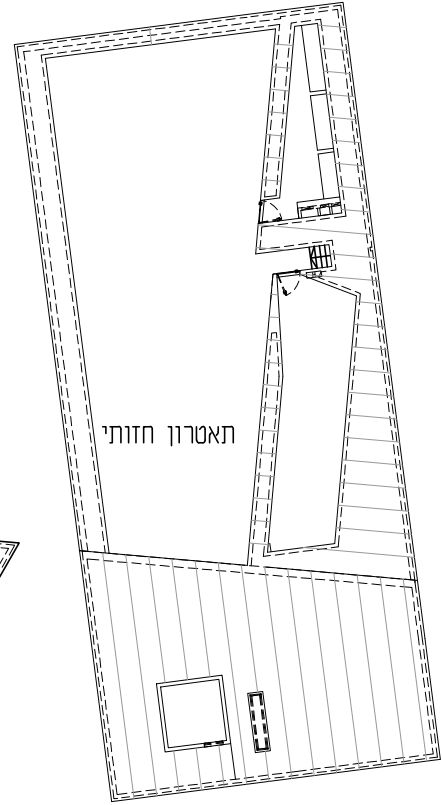

# קמפוס ירושלים לאמנויות קומה שביעית

שטח בקומה:

מקרא:

22 מ"ר

סם שפיגל

שטח גג (לא נכלל בשטחי הבניה) 440 מ"ר

תאטרון חזותי

ניסן נתיב