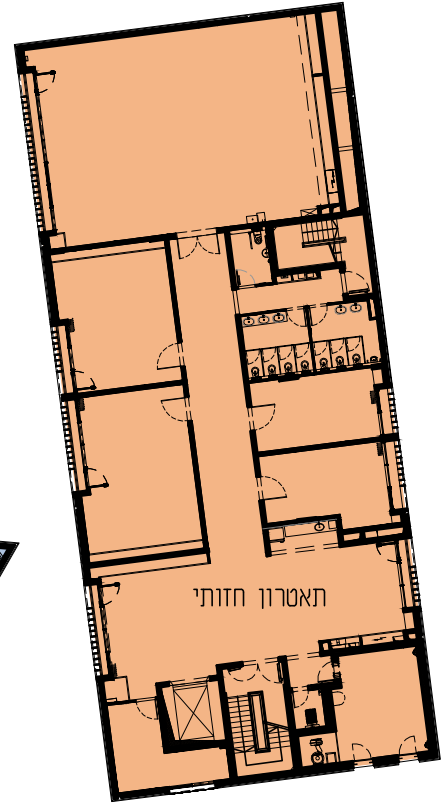

## קומה שניה

שטח בקומה:

459 מ"ר

321 מ"ר

670 מ"ר

מקרא:

סם שפיגל

ניסן נתיב

# קמפוס ירושלים לאמנויות קומה שלישית

שטח בקומה:

מקרא:

722 מ"ר

סם שפיגל

481 מ"ר

ניסן נתיב

294 מ"ר