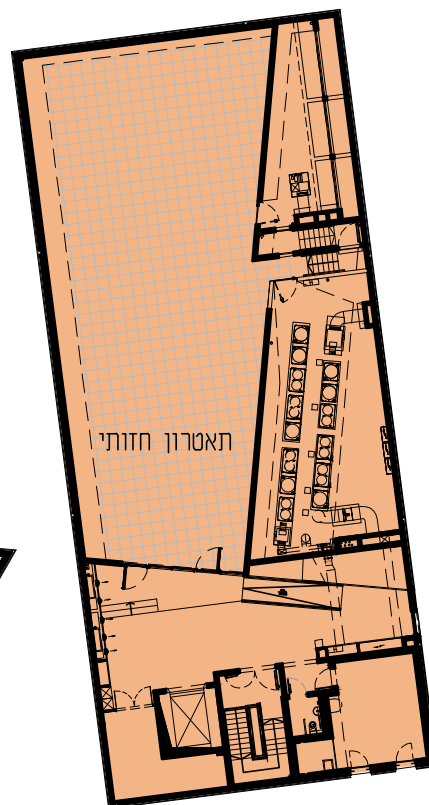

# קמפוס ירושלים לאמנויות קומה שלישית

שטח בקומה:

מקרא:

722 מ"ר

סם שפיגל

481 מ"ר

ניסן נתיב

294 מ"ר

תאטרון חזותי

376 מ"ר (לא נכלל בשטחי הבניה) שטח גג

# קמפוס ירושלים לאמנויות קומה רביעית

שטח בקומה:

564 מ"ר

652 מ"ר

מקרא:

סם שפיגל

ניסן נתיב