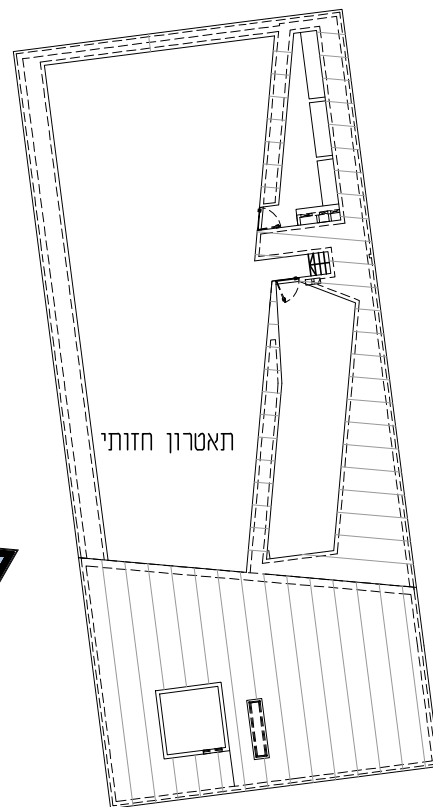

# קמפוס ירושלים לאמנויות קומה רביעית

שטח בקומה:

564 מ"ר

652 מ"ר

מקרא:

סם שפיגל

ניסן נתיב

# קמפוס ירושלים לאמנויות קומה חמישית

שטח בקומה:

682 מ"ר

628 מ"ר

מקרא:

סם שפיגל

ניסן נתיב

**EK A**