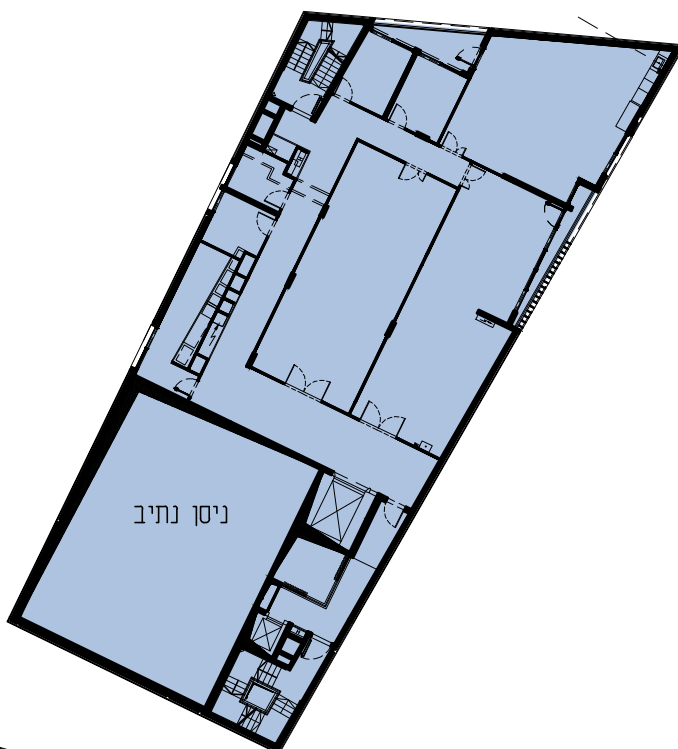

## קומה שניה

שטח בקומה:

459 מ"ר

321 מ"ר

670 מ"ר

מקרא:

סם שפיגל

ניסן נתיב

# קמפוס ירושלים לאמנויות קומה שלישית

שטח בקומה:

מקרא:

722 מ"ר

סם שפיגל

481 מ"ר

ניסן נתיב

294 מ"ר

תאטרון חזותי

376 מ"ר (לא נכלל בשטחי הבניה) שטח גג

# קמפוס ירושלים לאמנויות קומה רביעית

שטח בקומה:

564 מ"ר

652 מ"ר

מקרא:

סם שפיגל

ניסן נתיב