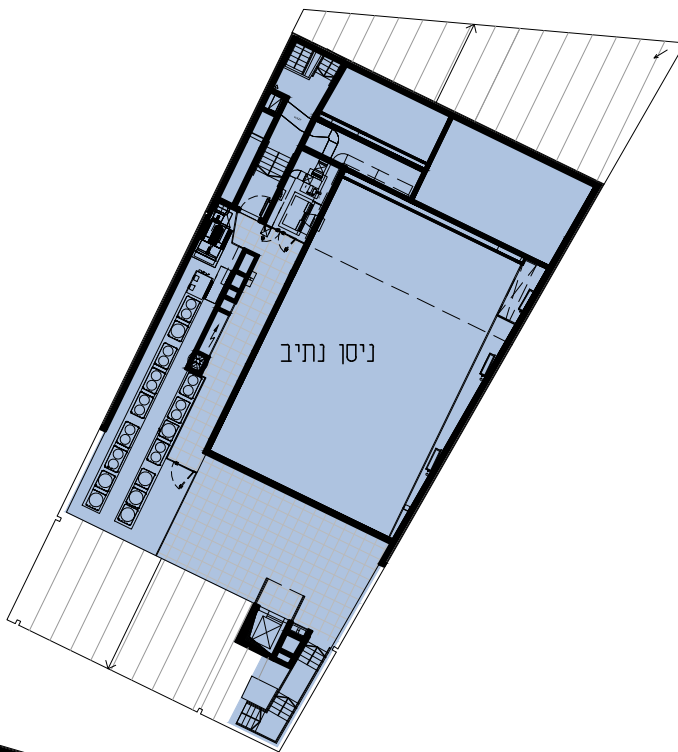

## קומה שישית

שטח בקומה:

מקרא:

641 מ"ר

סם שפיגל

41 מ"ר

ניסן נתיב

שטח גג (לא נכלל בשטחי הבניה) 200 מ"ר

# קמפוס ירושלים לאמנויות קומה שביעית

שטח בקומה:

מקרא:

22 מ"ר

סם שפיגל

שטח גג (לא נכלל בשטחי הבניה) 440 מ"ר

תאטרון חזותי

ניסן נתיב