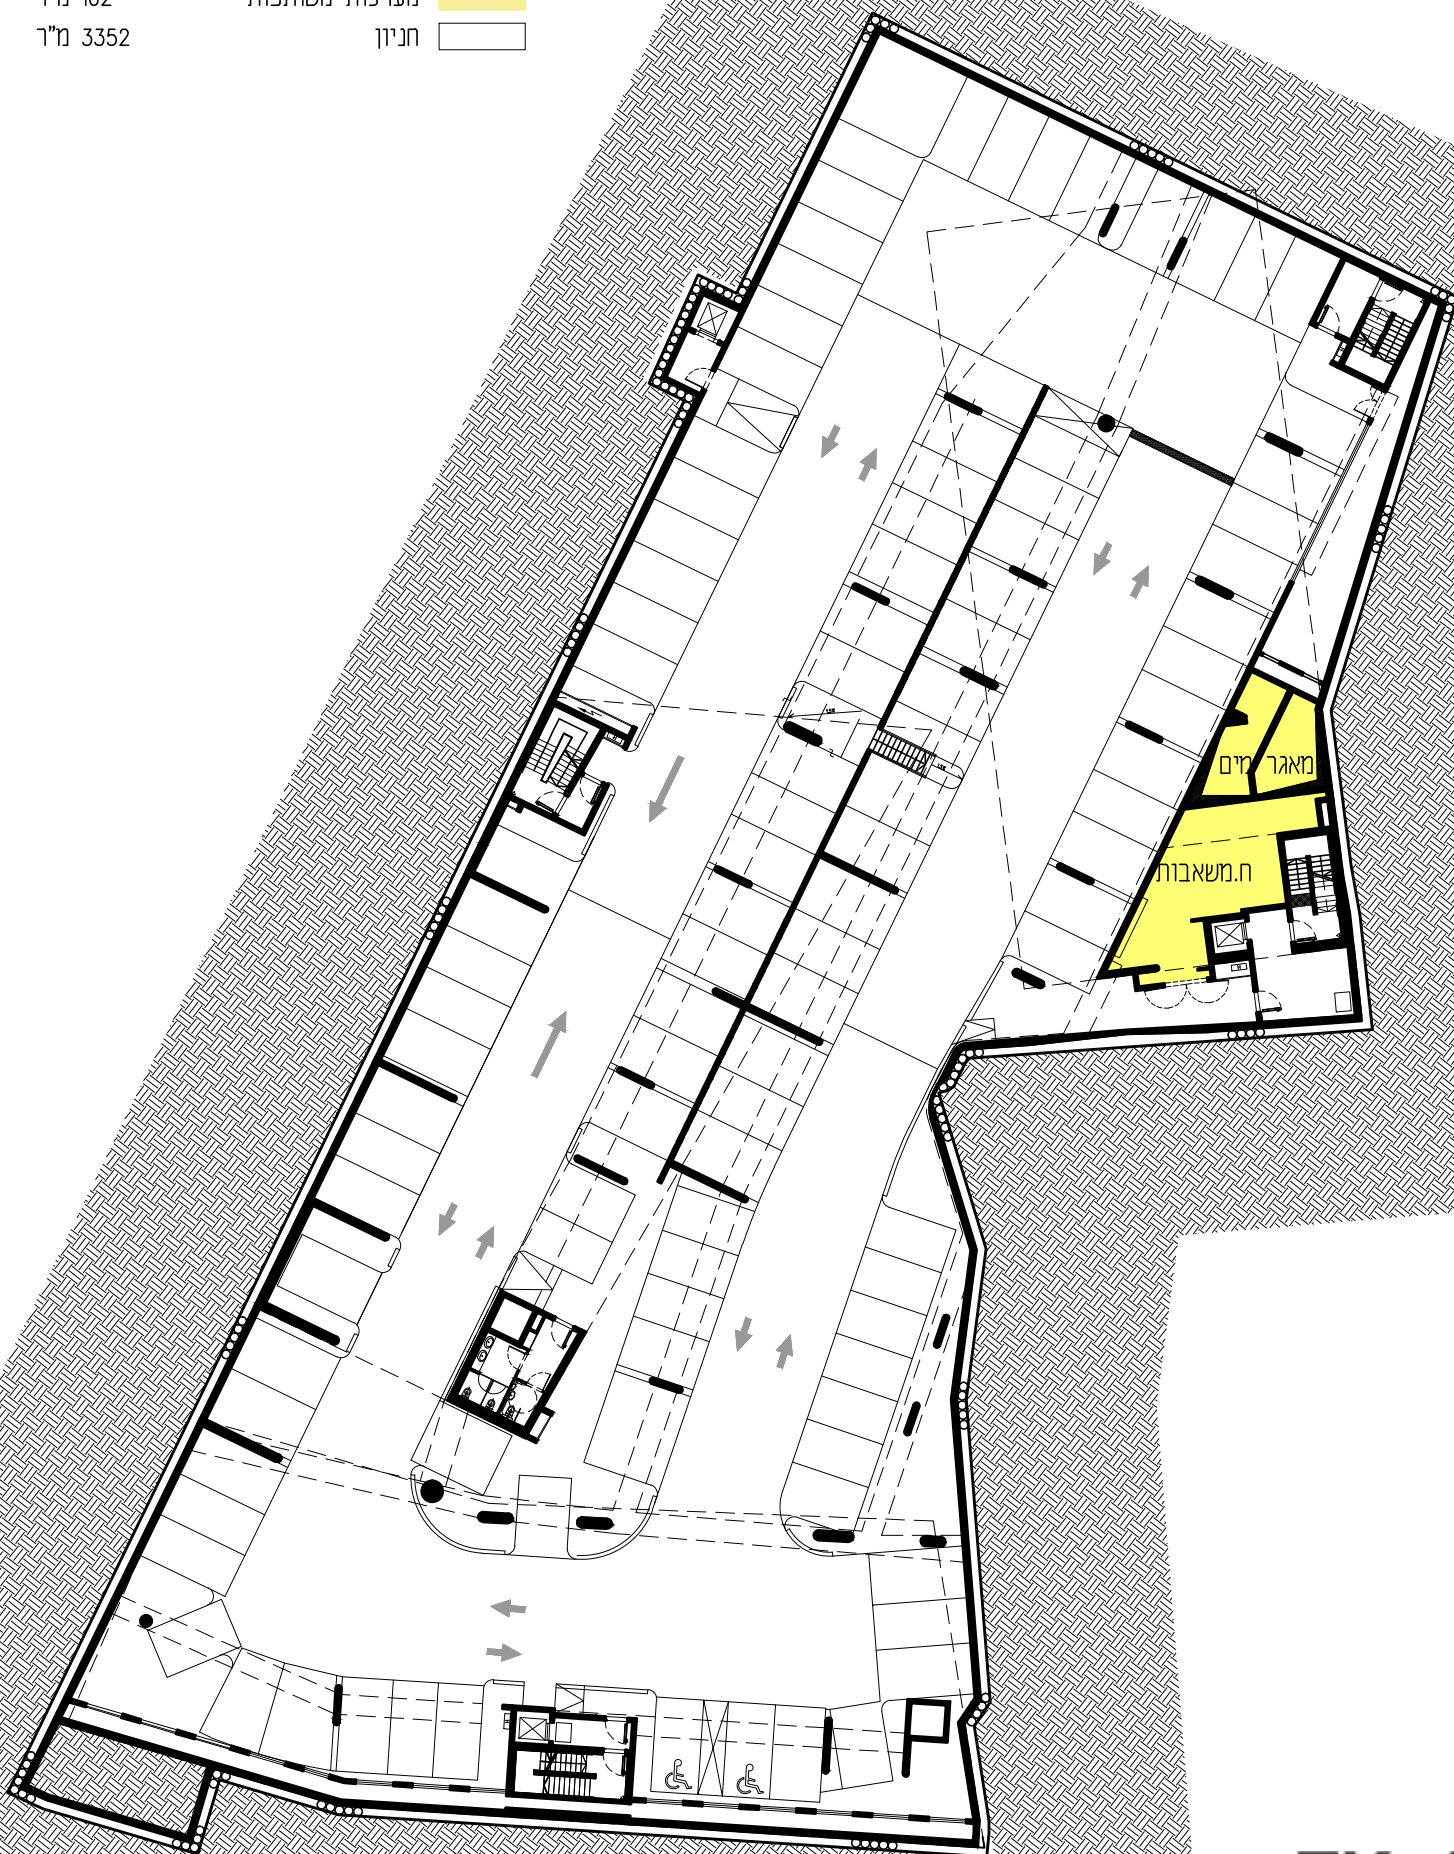

# קמפוס ירושלים לאמנויות קומת חניון -4

שטח בקומה:

102 מ"ר

3352 מ"ר

מקרא:

מערכות משותפות

חניון