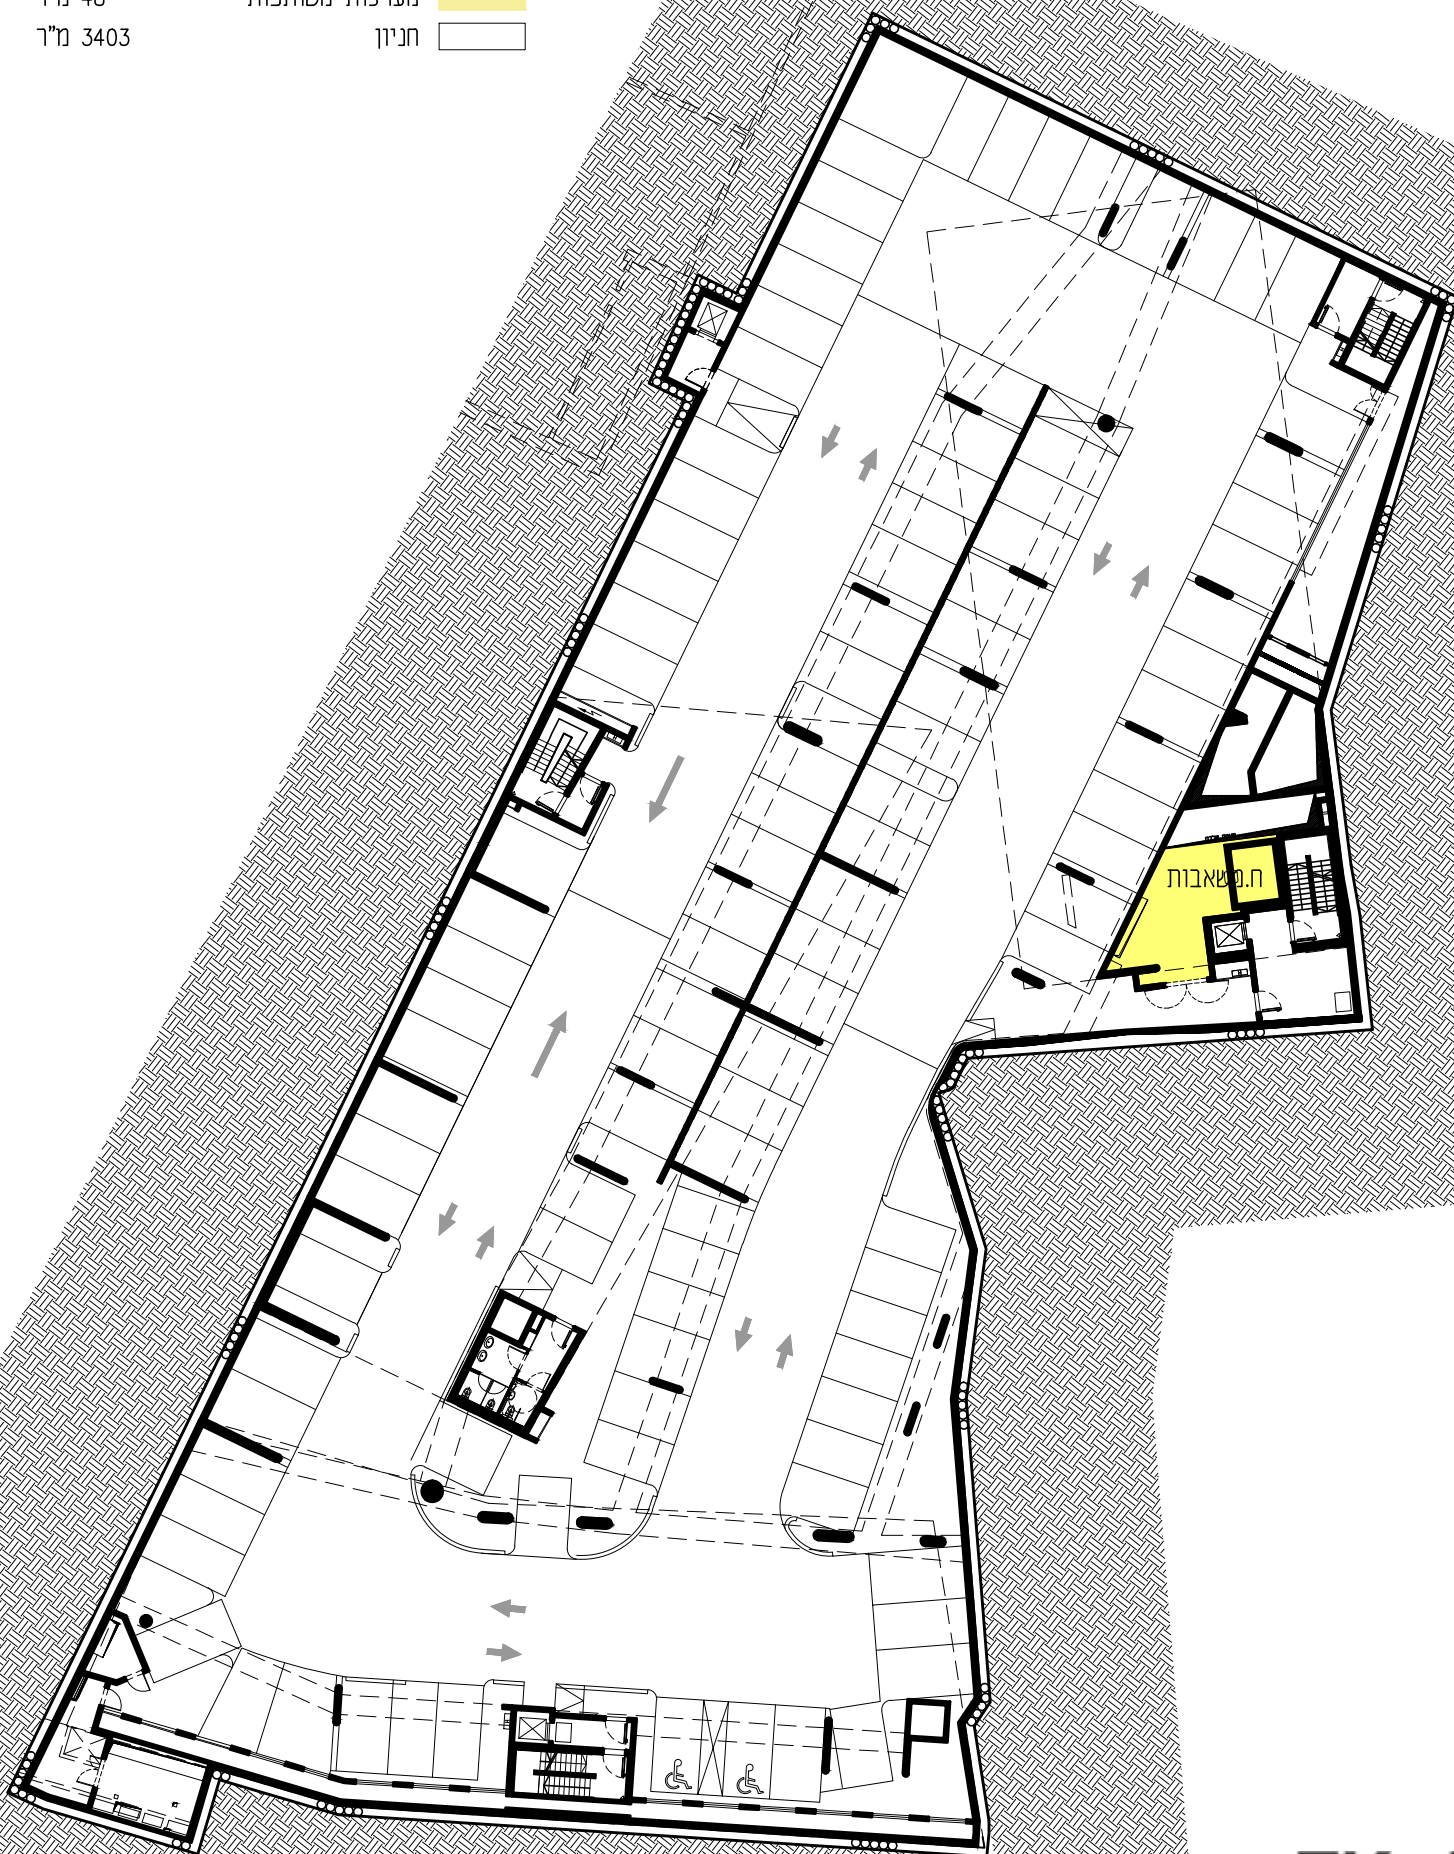

קמפוס ירושלים לאמנויות
קומת חניון -3

שטח בקומה:

48 מ"ר

3403 מ"ר

מקרא:

מערכות משותפות

חניון

EK A

אסדת-קובלסקי אדריכלים